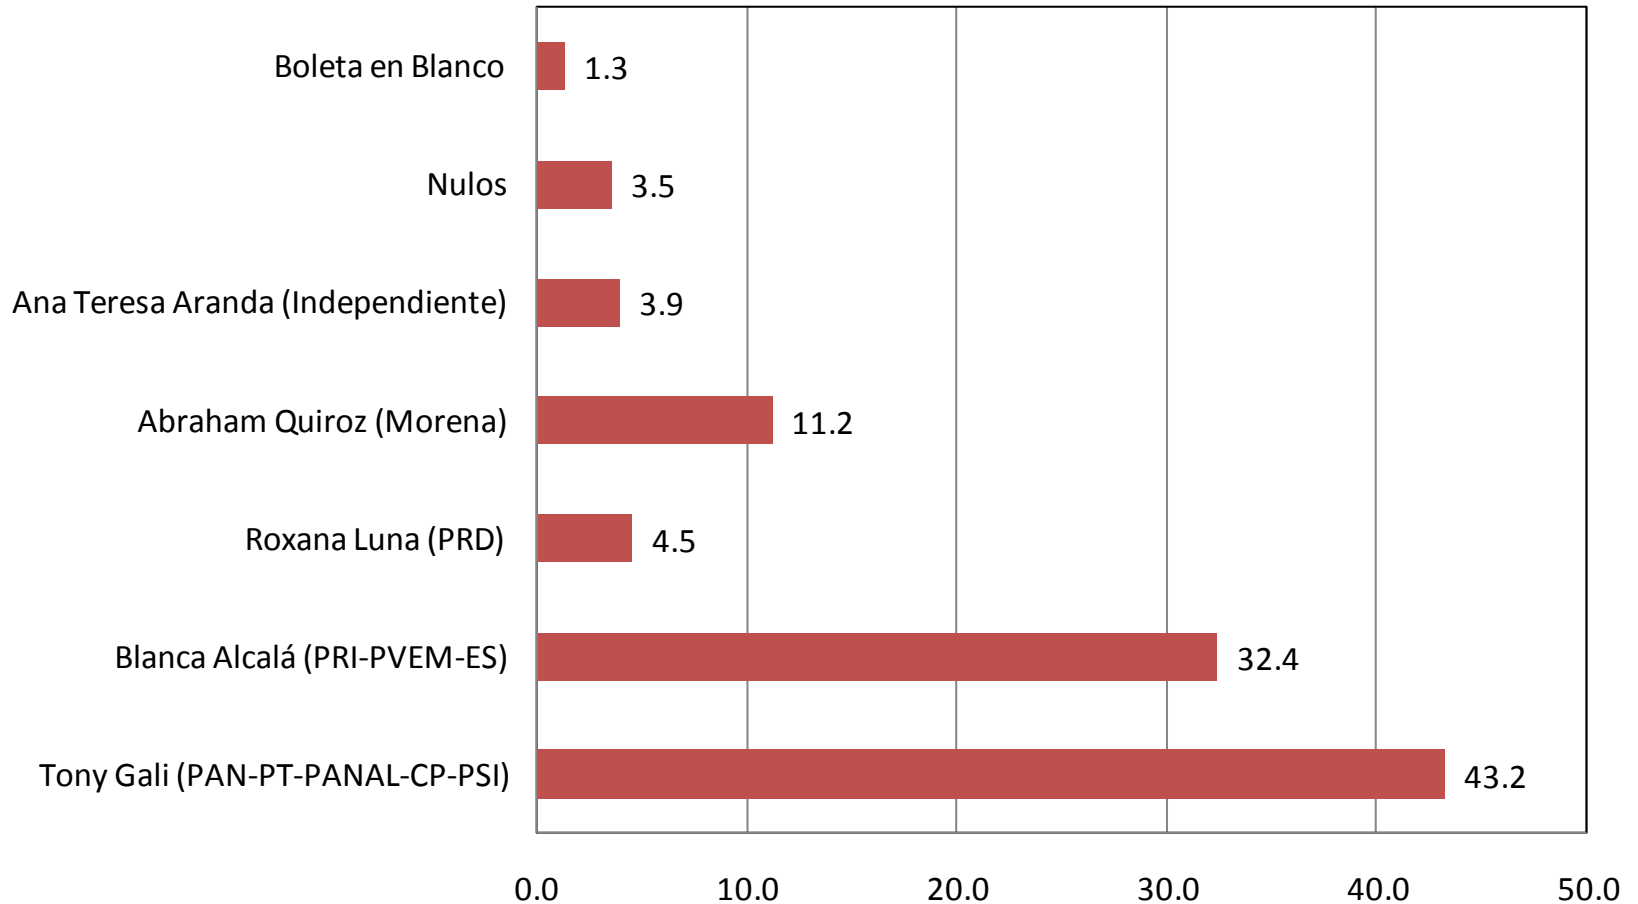

Patrocinador: Puebla Online

Cobertura: Estado de Puebla.

Confiabilidad Estadística: 98%.

Grado de error estadístico: +/-2% a nivel estatal

Tendencia estatal

Intención de voto en la elección de gobernador

puebla
online